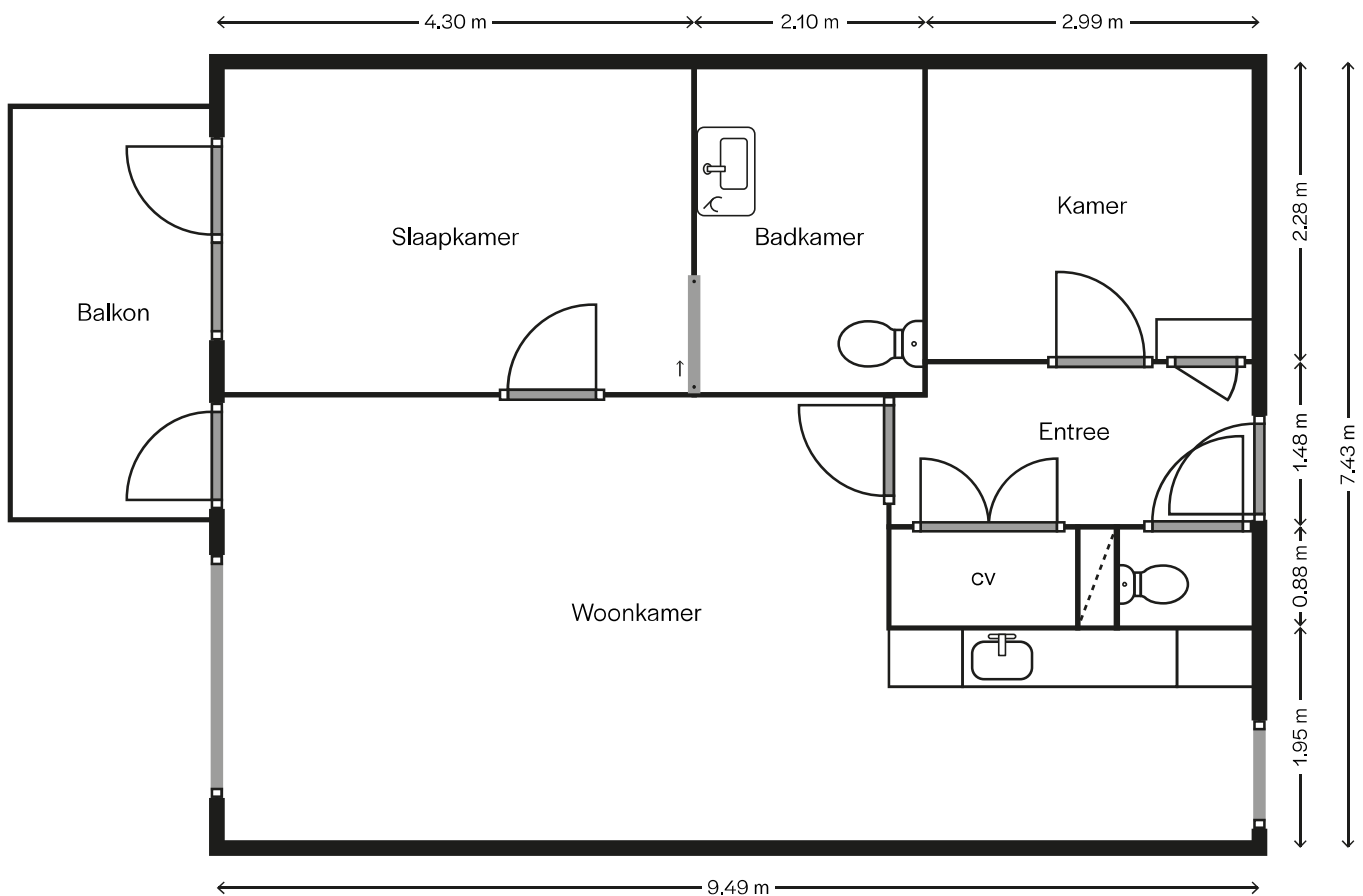

Verhuurinformatie

Begane grond Rustoord

3-kamerappartementen

Onze driekamerappartementen hebben een entree aan de galerijzijde. U komt binnen via de hal, waar u toegang heeft tot de meterkast, het toilet en de ruimte met de cv-installatie. Vanuit de hal komt u in de ruime woonkamer met open keuken. Deze heeft een keukenblok met spoelbak. Aan de woonkamer grenst een balkon. Naast de woonkamer is de slaapkamer, met toegang tot de badkamer. De badkamer heeft een douche, wastafel en toilet. Vanuit de hal komt u in nog een extra kamer.

Prettig Wonen Thuis

- In je eigen huis
voorzien van
vertrouwde zorg -

Woningindeling

Het appartement kan ook in spiegelbeeld uitgevoerd zijn.

De maten zijn een benadering, hieraan kunnen geen rechten worden ontleend.

Verhuurinformatie

Etages Rustoord

3-kamerappartementen

Onze driekamerappartementen hebben een entree aan de galerijzijde. U komt binnen via de hal, waar u toegang heeft tot de meterkast, het toilet en de ruimte met de cv-installatie. Vanuit de hal komt u in de ruime woonkamer met open keuken. Deze heeft een keukenblok met spoelbak. Aan de woonkamer grenst een balkon. Naast de woonkamer is de slaapkamer, met toegang tot de badkamer. De badkamer heeft een douche, wastafel en toilet. Vanuit de hal komt u in nog een extra kamer.